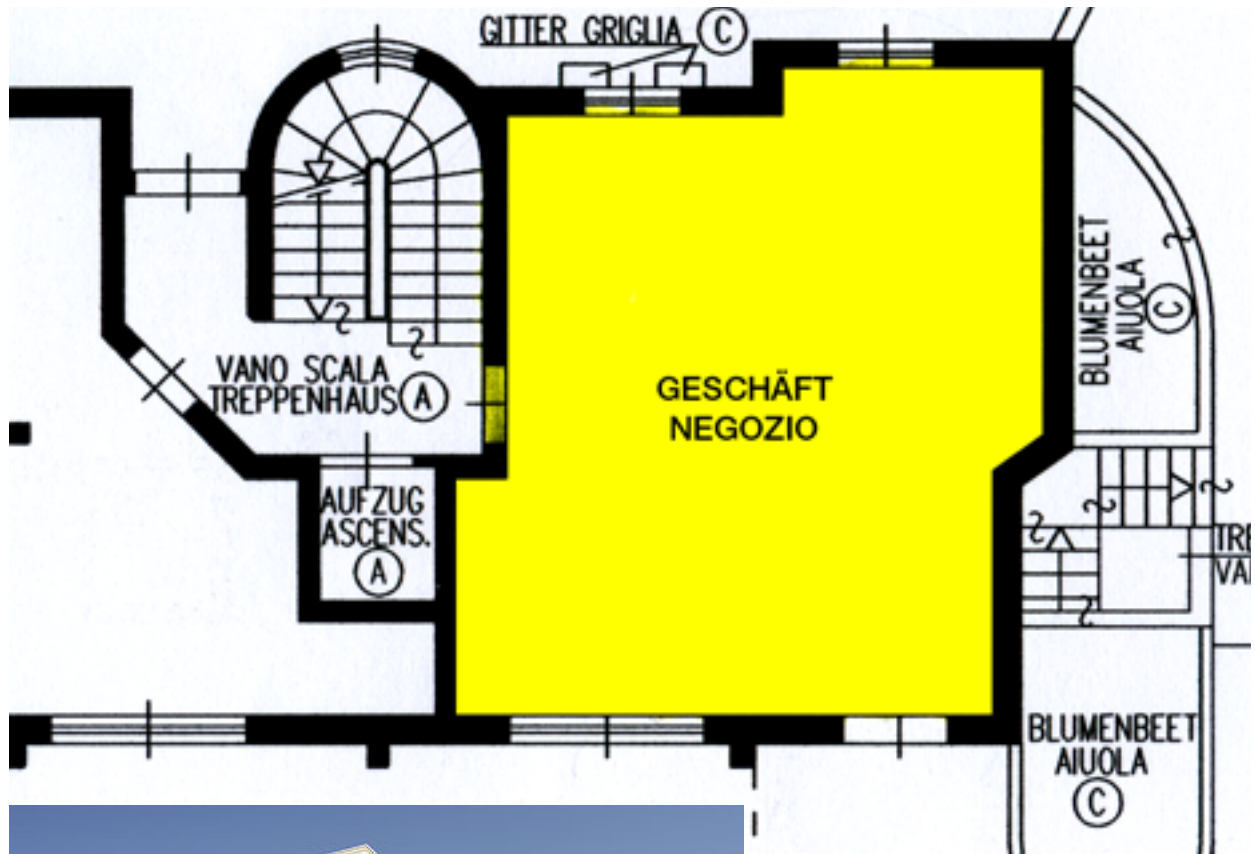

Bernard Bau

GmbH-Srl Bauunternehmen/Impresa edile

Geschäftslokal/Büro in Leifers

Bruttofläche:	55,00 m ²
Beschreibung:	Geschäftslokal/Büro zentral gelegen in Leifers
Keller/Garage:	2 Garagen